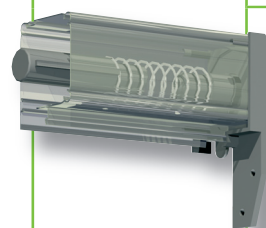

Zanzariera avvolgibile verticale a molla

Freno viscodinamico

Gancio registrabile

E' il sistema più diffuso nelle applicazioni per finestre. La scelta tra diverse dimensioni di cassonetti disponibili, consente di soddisfare la quasi totalità delle richieste di installazione. L'impiego di ganci registrabili garantisce una perfetta tensione della rete anche in presenza di "fuori squadra".

Ulteriori opzioni, quali lo spazzolino antivento o il "freno viscodinamico", conferiscono alla zanzariera una migliore funzionalità ed una maggiore sicurezza di utilizzo.

Cassonetto con tubo, rete e barra maniglia