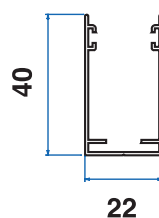

Zanzariera avvolgibile verticale a molla

Freno viscodinamico

Gancio registrabile

E' il sistema più diffuso nelle applicazioni per finestre. La scelta tra diverse dimensioni di cassonetti disponibili, consente di soddisfare la quasi totalità delle richieste di installazione. L'impiego di ganci registrabili garantisce una perfetta tensione della rete anche in presenza di "fuori squadra".

LARGH. MIN / MAX (cm)	ALTEZZA MIN / MAX (cm)	FRENO	SPAZZOL. ANTIVENTO
50 / 150	50 / 170	no	opzionale**

Guida 40x22

** NOTA: lo spazzolino più lungo va posizionato sul lato esterno della guida.