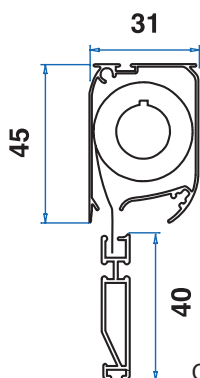

Cassonetto con tubo, rete e barra maniglia

LARGH. MIN / MAX (cm)	ALTEZZA MIN / MAX (cm)	FRENO	SPAZZOL. ANTIVENTO
50 / 150	50 / 170	no	opzionale**